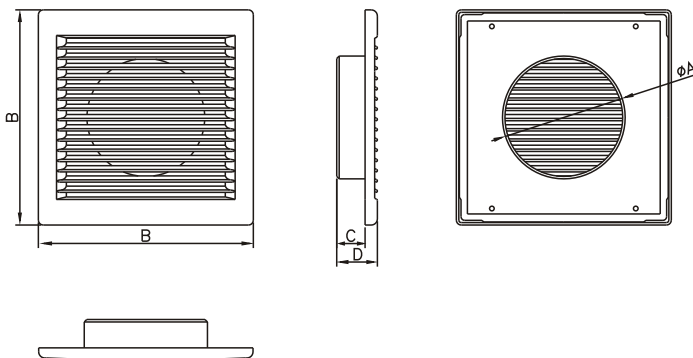

Ventilační mřížka

DL

DL / Ø100 RW
DL / Ø125 RW
DL / Ø150 RW

Dodávané rozměry :
Ø100, Ø125, Ø150

Dodávané barvy :
- bílá

Materiál : ABS

ROZMĚRY VÝROBKU

	ØA	B	C	D
DL/ Ø100 RW	100	175	23	33
DL/ Ø125 RW	125	175	23	33
DL/ Ø150 RW	150	204	25	35